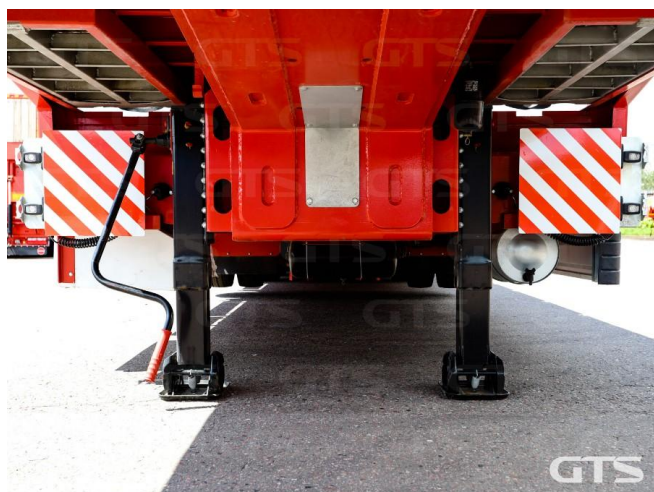

Полуприцеп-трал
Lider LDR4

Основные характеристики

| | |
|-----------------------------|------------------------------------|
| Склад: Новосибирск | Количество осей: 4 |
| Марка осей: Lider | Тормоза: Барабанные |
| Отверстия в полу под коники | Запасное колесо |
| Новые колеса | Без пробега по РФ |
| ABS | Тип: Низкорамный |
| Пневматическая подвеска | Рама: Раздвижная |
| Аппарели: нет | Кредит или лизинг в день обращения |

Техническое описание

Изготовитель: Турция

Разрешенная максимальная масса, кг: 61 000

Масса без нагрузки, кг: 13 000

Грузоподъемность, кг: 48 000

Оси: Lider

Тип тормозов: Барабанные

Подвеска: Пневматическая

Дополнительная информация

Полуприцеп-трал Lider LDR4

Оригинал ПТС

4 оси

Раздвижной

Цена указана с НДС

- Низкорамный

- Длина платформы, м: 11-19